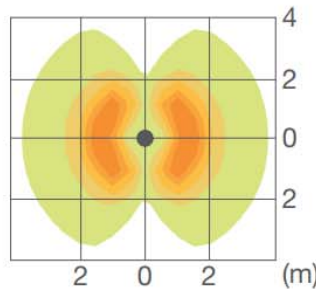

**LED 3000K COB CRI>80**  
 37W / 4355 lm LED data  
**40,2W / 2470 lm Real data**  
 220-240V 50/60Hz Ⓢ  
**Surge protection included**  
 A / A+ / A++  
 Height 1050 mm  
 Cable length 1,5 m (3 x 1 mm<sup>2</sup>)

181  
cd/klm

181  
cd/klm

3000K  
@1050 mA

85 lux  
65 lux  
45 lux  
25 lux  
5 lux

3000K  
@1050 mA

85 lux  
65 lux  
45 lux  
25 lux  
5 lux